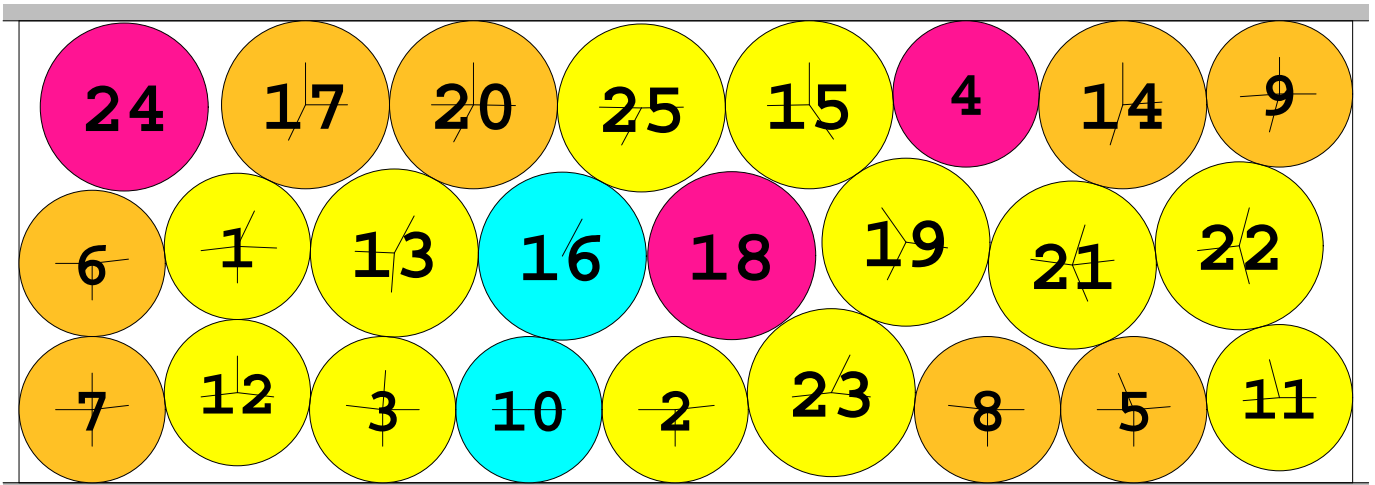

KBG25 instance

length = 28.870452000000
width = 10.000000000000

density = 0.794770739569
contacts = 42

© E. SPECHT &
D. A. PATERSON
28-SEP-2012